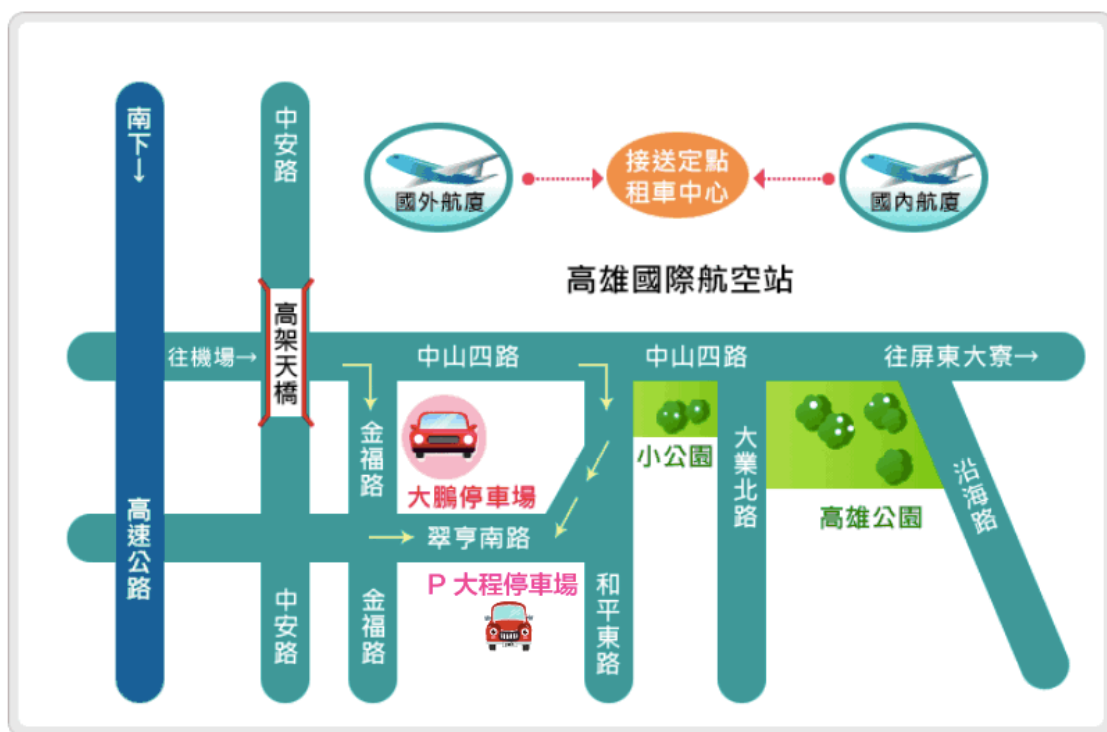

## 高雄國際機場—大程國際停車場

●高雄小港國際機場外環免費停車地點：

大程國際停車場

地址：高雄市小港區翠亨南路207號

電話：(07) 821-4607

謹慎理財 信用至上

循環利率：本行信用卡4.15%~14.75%(基準日為109年10月1日)·預借現金手續費：每筆預借現金金額乘以3%加上新臺幣150元·其他相關費用依本行網站公告·詳細折扣活動內容請參考本行網站或向各分行查詢·本行保留修改、變更及終止本折扣優惠活動之權利·合作金庫銀行網址：<https://www.tcb-bank.com.tw>