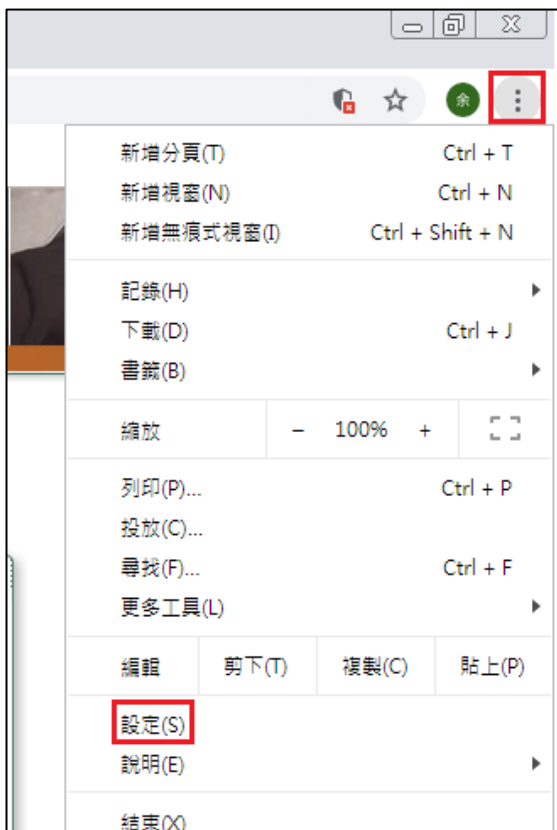

EOI 系統電腦設定流程

※ Chrome

1. 開啟 Chrome 瀏覽器，輸入網址 <https://feoi.tcb-bank.com.tw> 連結本行 EOI 系統網頁。

2. 點畫面右上方  圖示→設定。

EOI 系統電腦設定流程

3. 點「隱私權和安全性」→「網站設定」。

4. 點「彈出式視窗與重新導向」。

5. 點允許的「新增」。