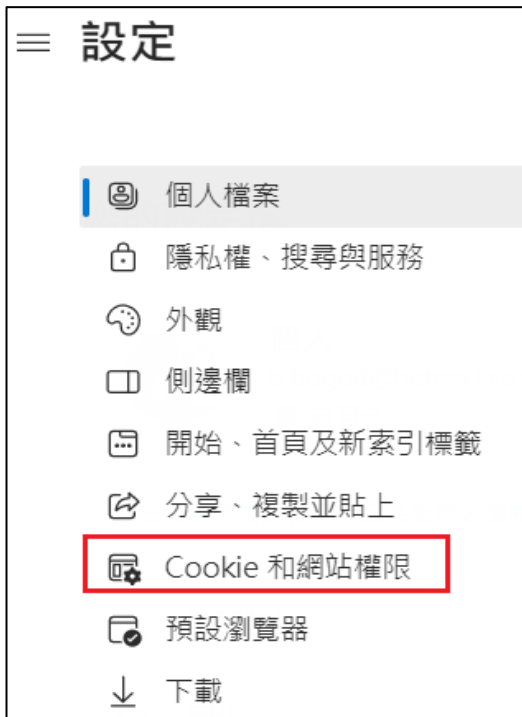

EOI 系統電腦設定流程

3. 點設定中的「Cookie 和網站權限」。